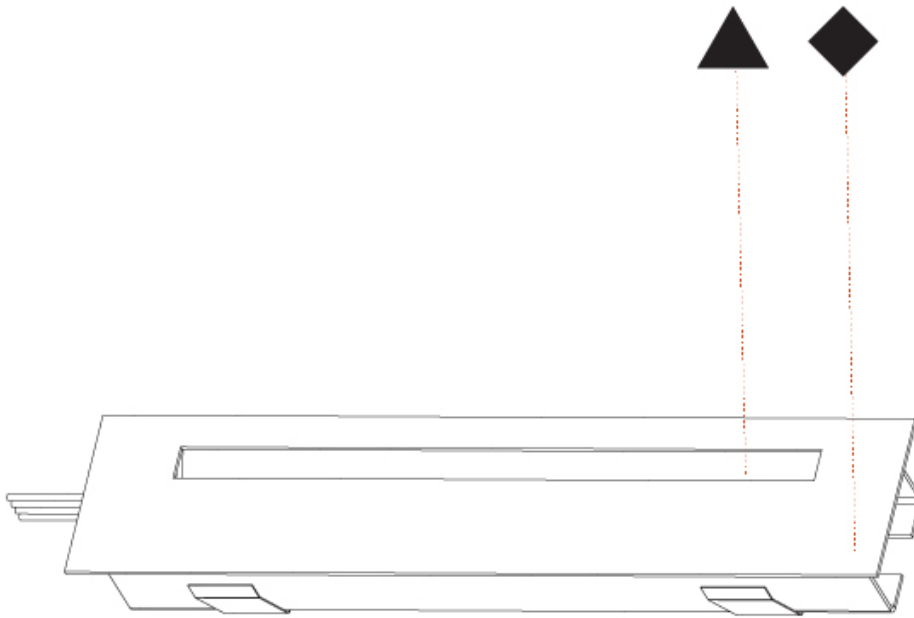

## DELIGHT STRING STEP RECESSED

A35700-

PROJECT

TYPE

SPECIFIER

QUANTITY

DATE

A